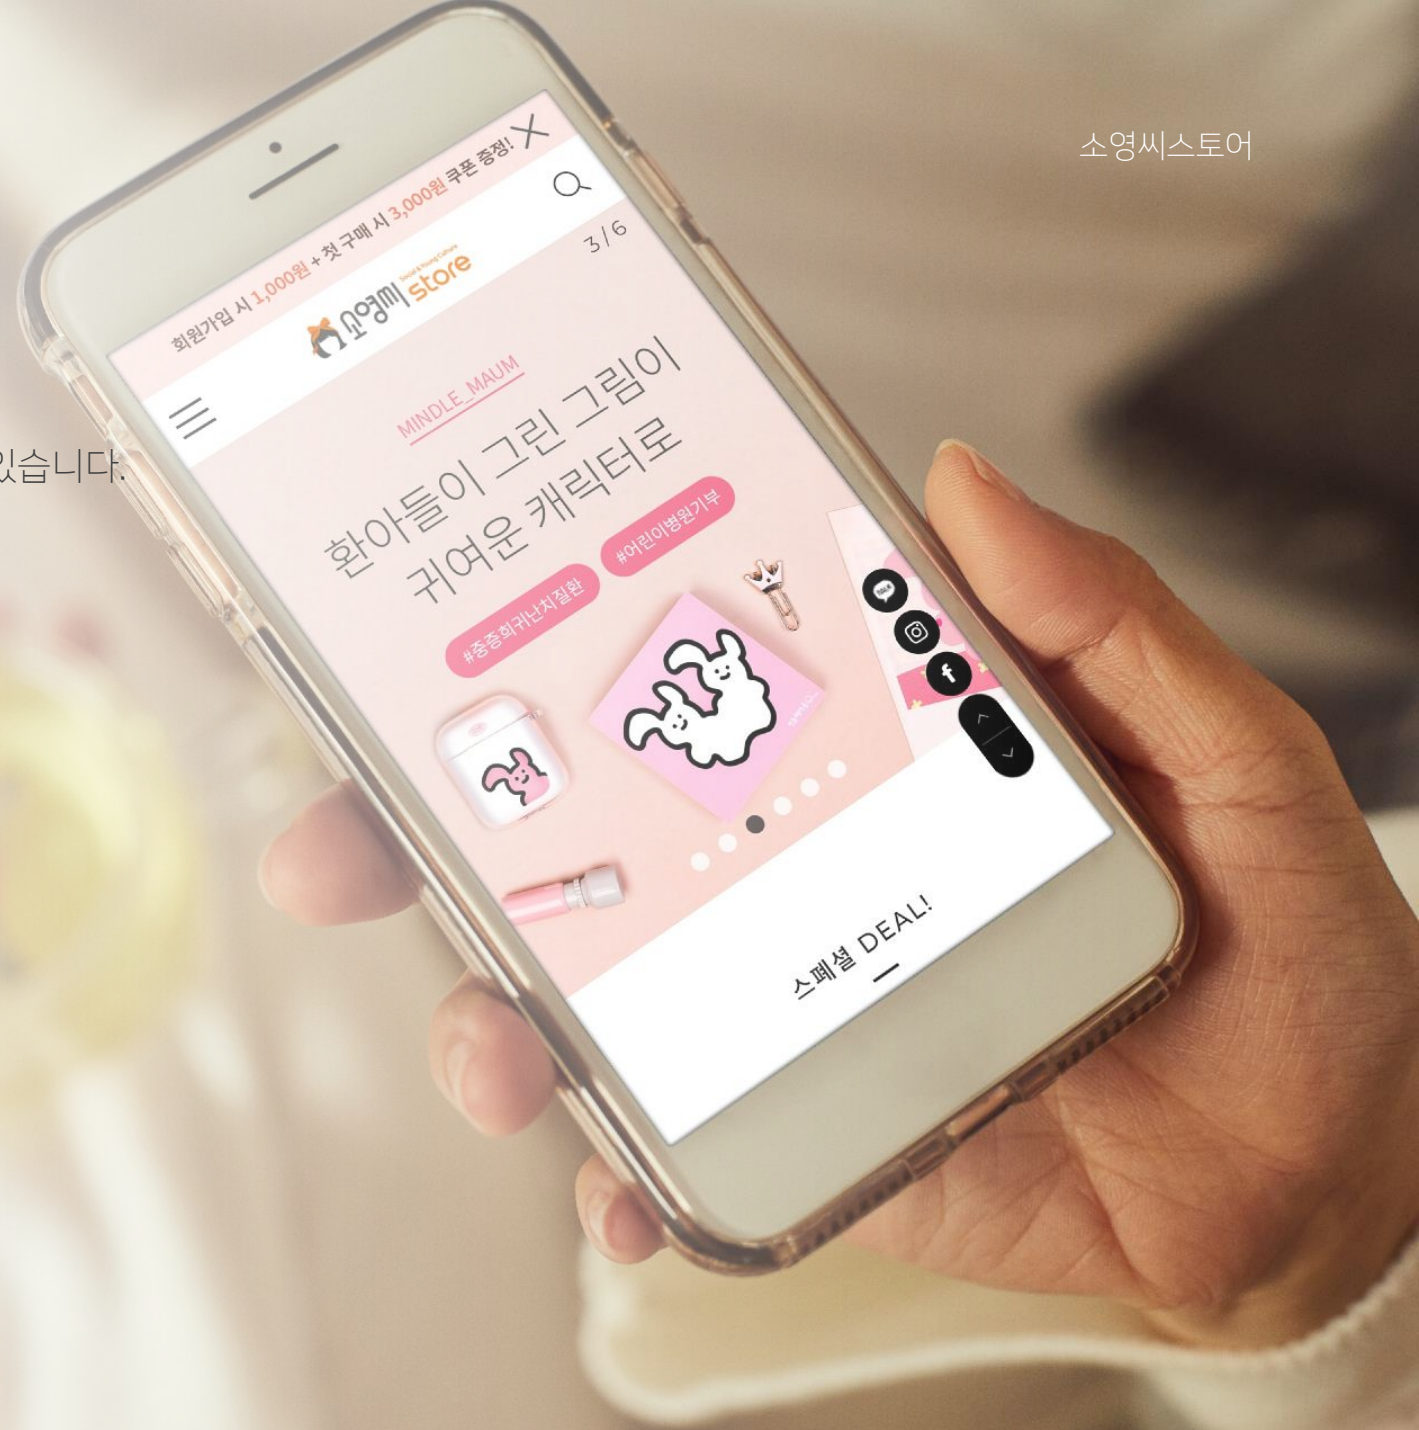

온라인으로 만나는 소영씨스토어

온라인몰과 스마트스토어를 통해 어디서나 주문이 가능하며,
다양한 SNS채널 운영으로 고객들과 활발한 소통을 이어 나가고 있습니다.

www.sycstore.co.kr

smartstore.naver.com/whmall

[소영씨TV](#)

[@soyoungcstore](#)

[@soyoungc_store](#)

blog.naver.com/whoshobbymall

[소영씨스토어](#)