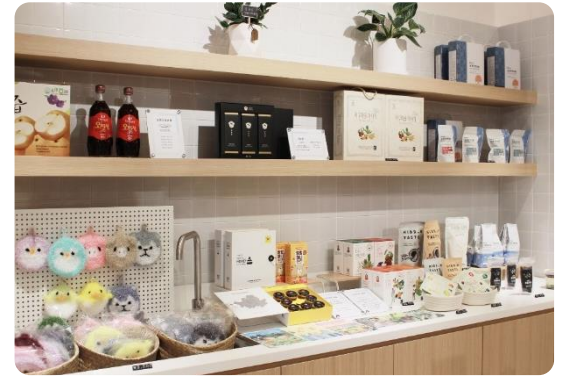

더현대서울X소영씨마켓 (2021.11)

핫플레이스로 각광받고 있는 현대백화점 더현대서울 내에서 진행된 더현대서울X소영씨마켓!
백화점에 방문하시는 고객분들에게 쇼핑과 다양한 이벤트를 체험할 수 있는 플리마켓이 11일간 진행되었습니다.

소영씨마켓X메리포레스트 (2021.12)

언더스탠드에비뉴의 카페 서울숲 내부에서 진행된 소영씨마켓X메리포레스트!
크리스마스 마켓을 컨셉으로 성동구의 사회적경제 기업들과 공정무역 제품들을 만나볼 수 있는 플리마켓이 진행되었습니다.